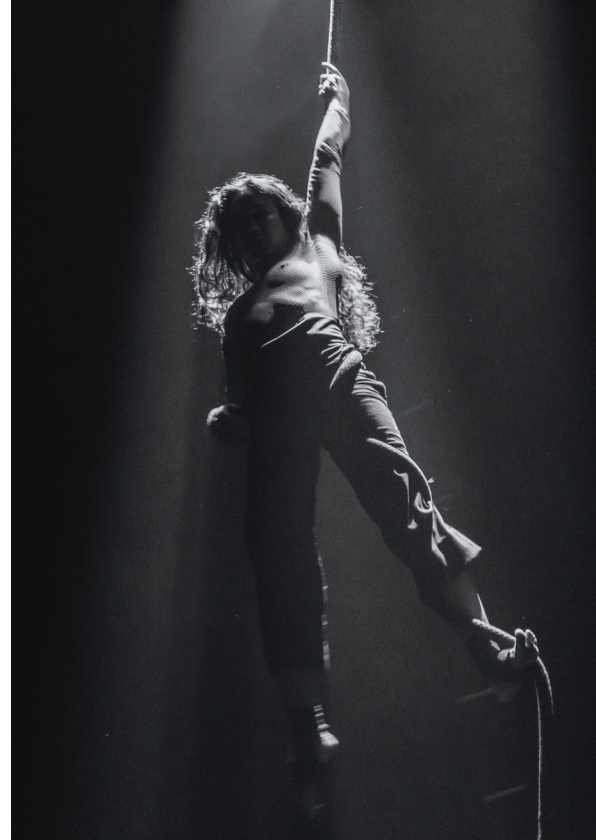

CIRCA 24
Tirage unique

2017

Photo numérique

Tirage Epson P20 000 Noir et Blanc sur Baryta Prestige II Canson 340 g
31,4 x 44,7 cm / Sur Dibond 2 mm / 1 attache métal crantée 70 x 70 mm

290 €