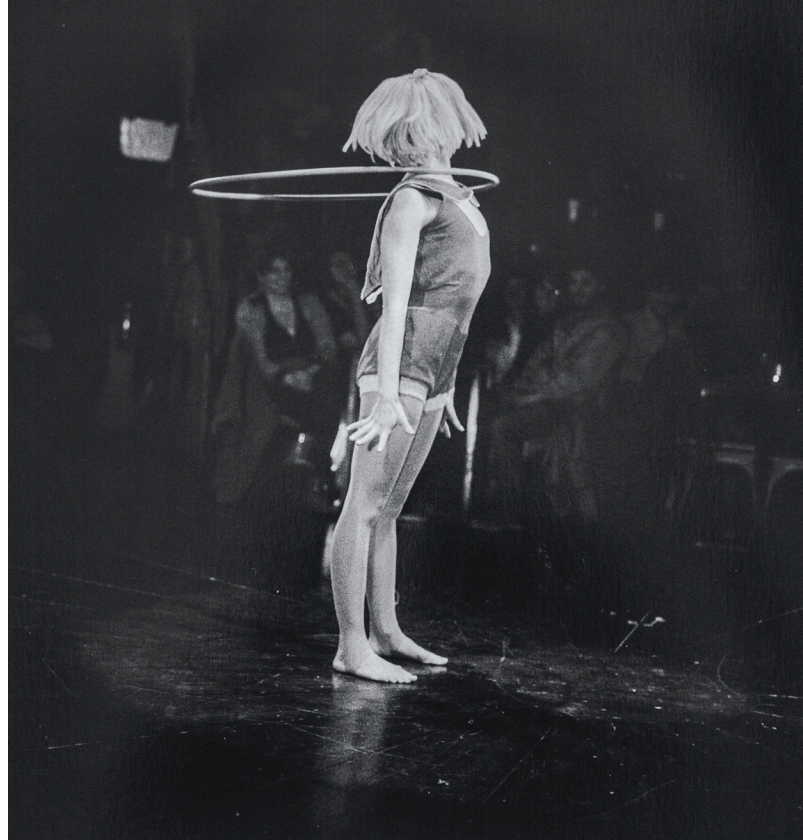

CIRCA 4
Tirage unique

2022

Photo argentique moyen format
Tirage pro noir et blanc à l'agrandisseur sur papier baryté brillant 30 x 30 cm
Passe-partout sur mesure et cadre Nielsen Alpha aluminium mat 40 x 40 cm

415 €